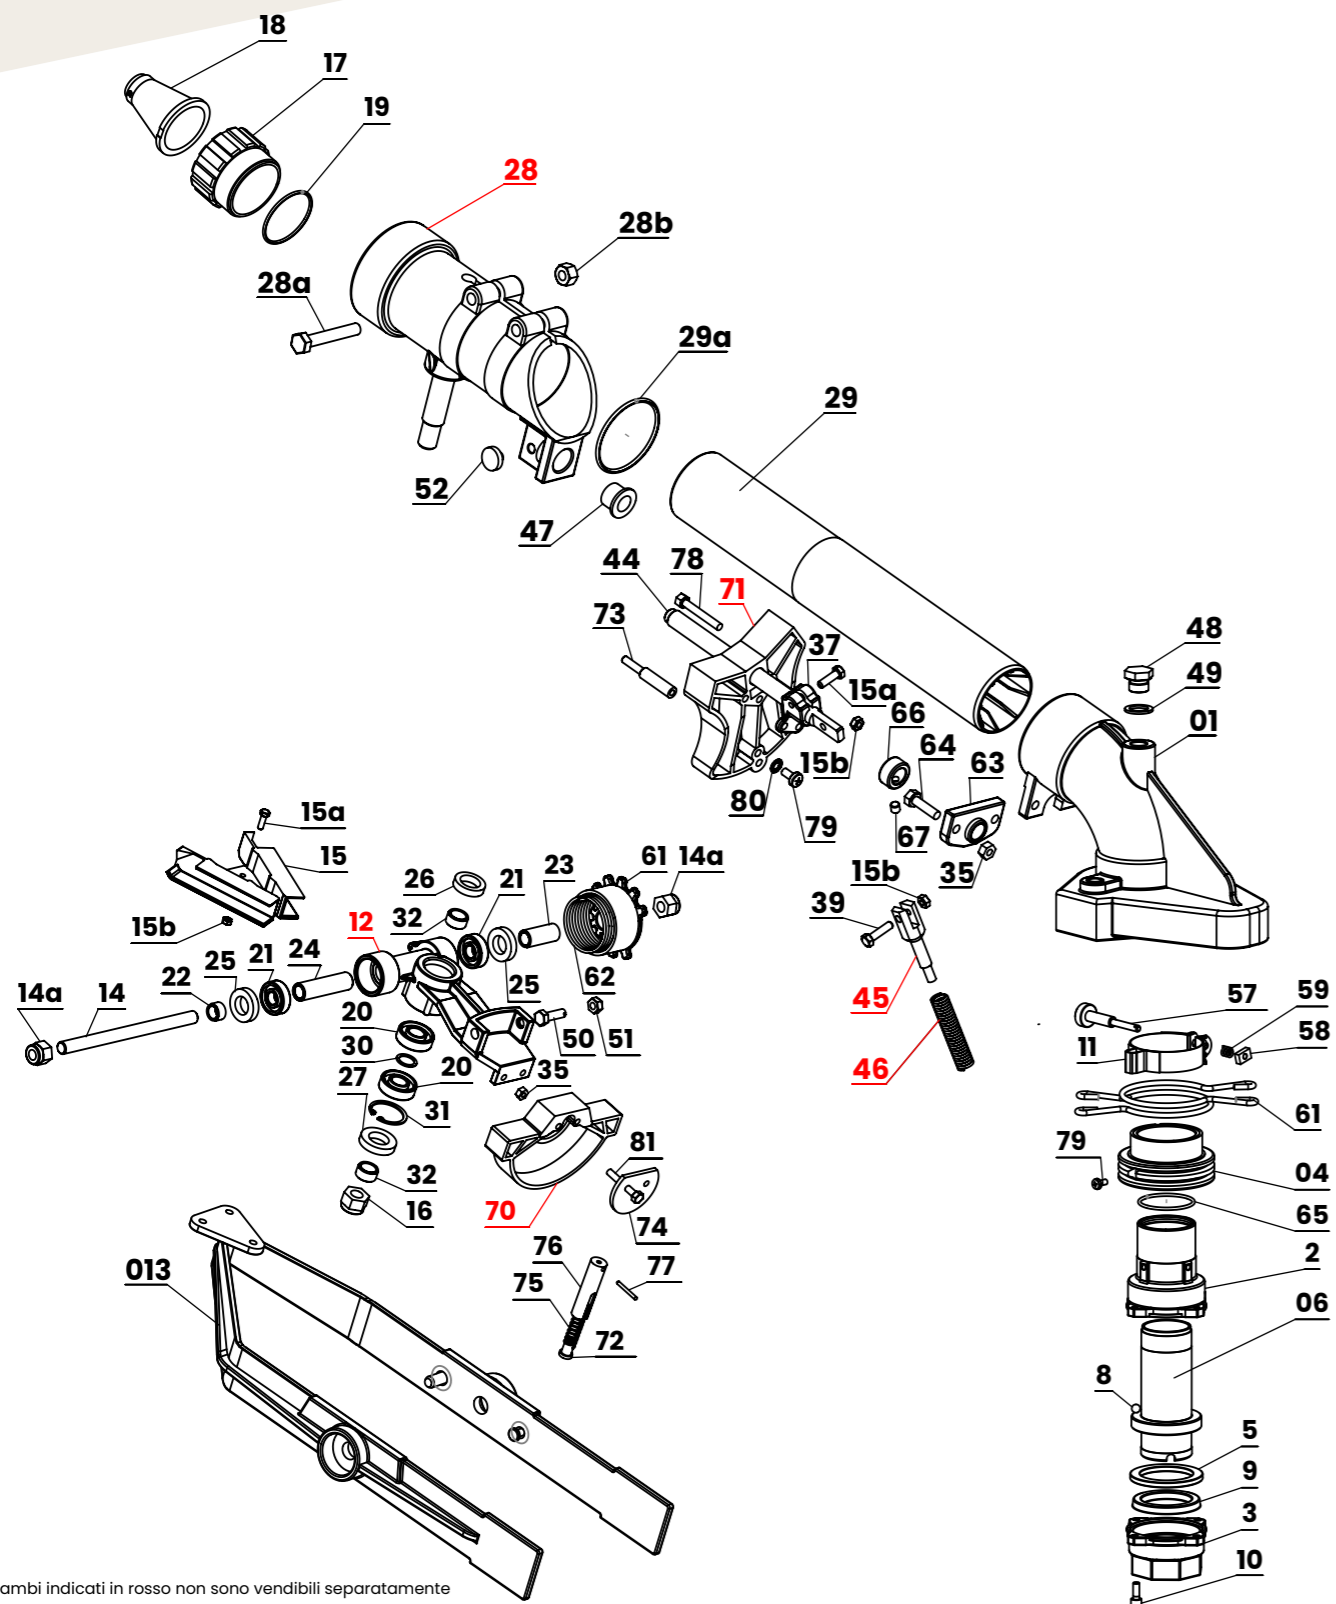

Cod. 10441

Wing

• I ricambi indicati in rosso non sono vendibili separatamente
 The spare parts written in red are not sold separately
 Die rot geschriebenen Teile nicht separat verkauft
 Las partes escritas en rojo no se venden por separado
 Les pieces detachees en rouge ne sont pa vendu separement

* Ricambi consigliati / Recommended spare parts
 Empfohlene Ersatzteile / Repuestos recomendados / Pièces de rechange recommandées

Cod.	Pos.	€	Cod.	Pos.	€	Cod.	Pos.	€	Cod.	Pos.	€	Cod.	Pos.	€
10450	01		30270	15b		20232	29		3010463	54		3010612	76	
3010455	2		3010304	16		30690	29a		30965	57		30910	77	
3010457	3		30056	17		3010314	30		3010205	58		3010441	78	
10633	04		30063	18*		3010003	31		30914	59		3010462	79	
3010914	5		30064	19		3010315	32		30906	61		30532	80	
10447	06		301002	20		30511	35		3010530	63		30459	81	
3010458	8		30551	21		3010318	37		3011127	64				
3010459	9		3010305	22		20233	44		3010466	65				
3010465	10		3010306	23		10279	045		3010652	66				
30986	11		3010307	24		3010324	47		3010445	67				
10355	012		3010308	25		30102	48		10768	070				
10448	013		3010309	26		30103	49		10466	071				
3010302	14		3010310	27		30426	50		3010575	72				
30579	14a		10740	028		30475	51		3010576	73				
3010461	15		30920	28a		3010325	52		3010546	74				
30783	15a		3010480	28b		3010327	53		3010645	75				