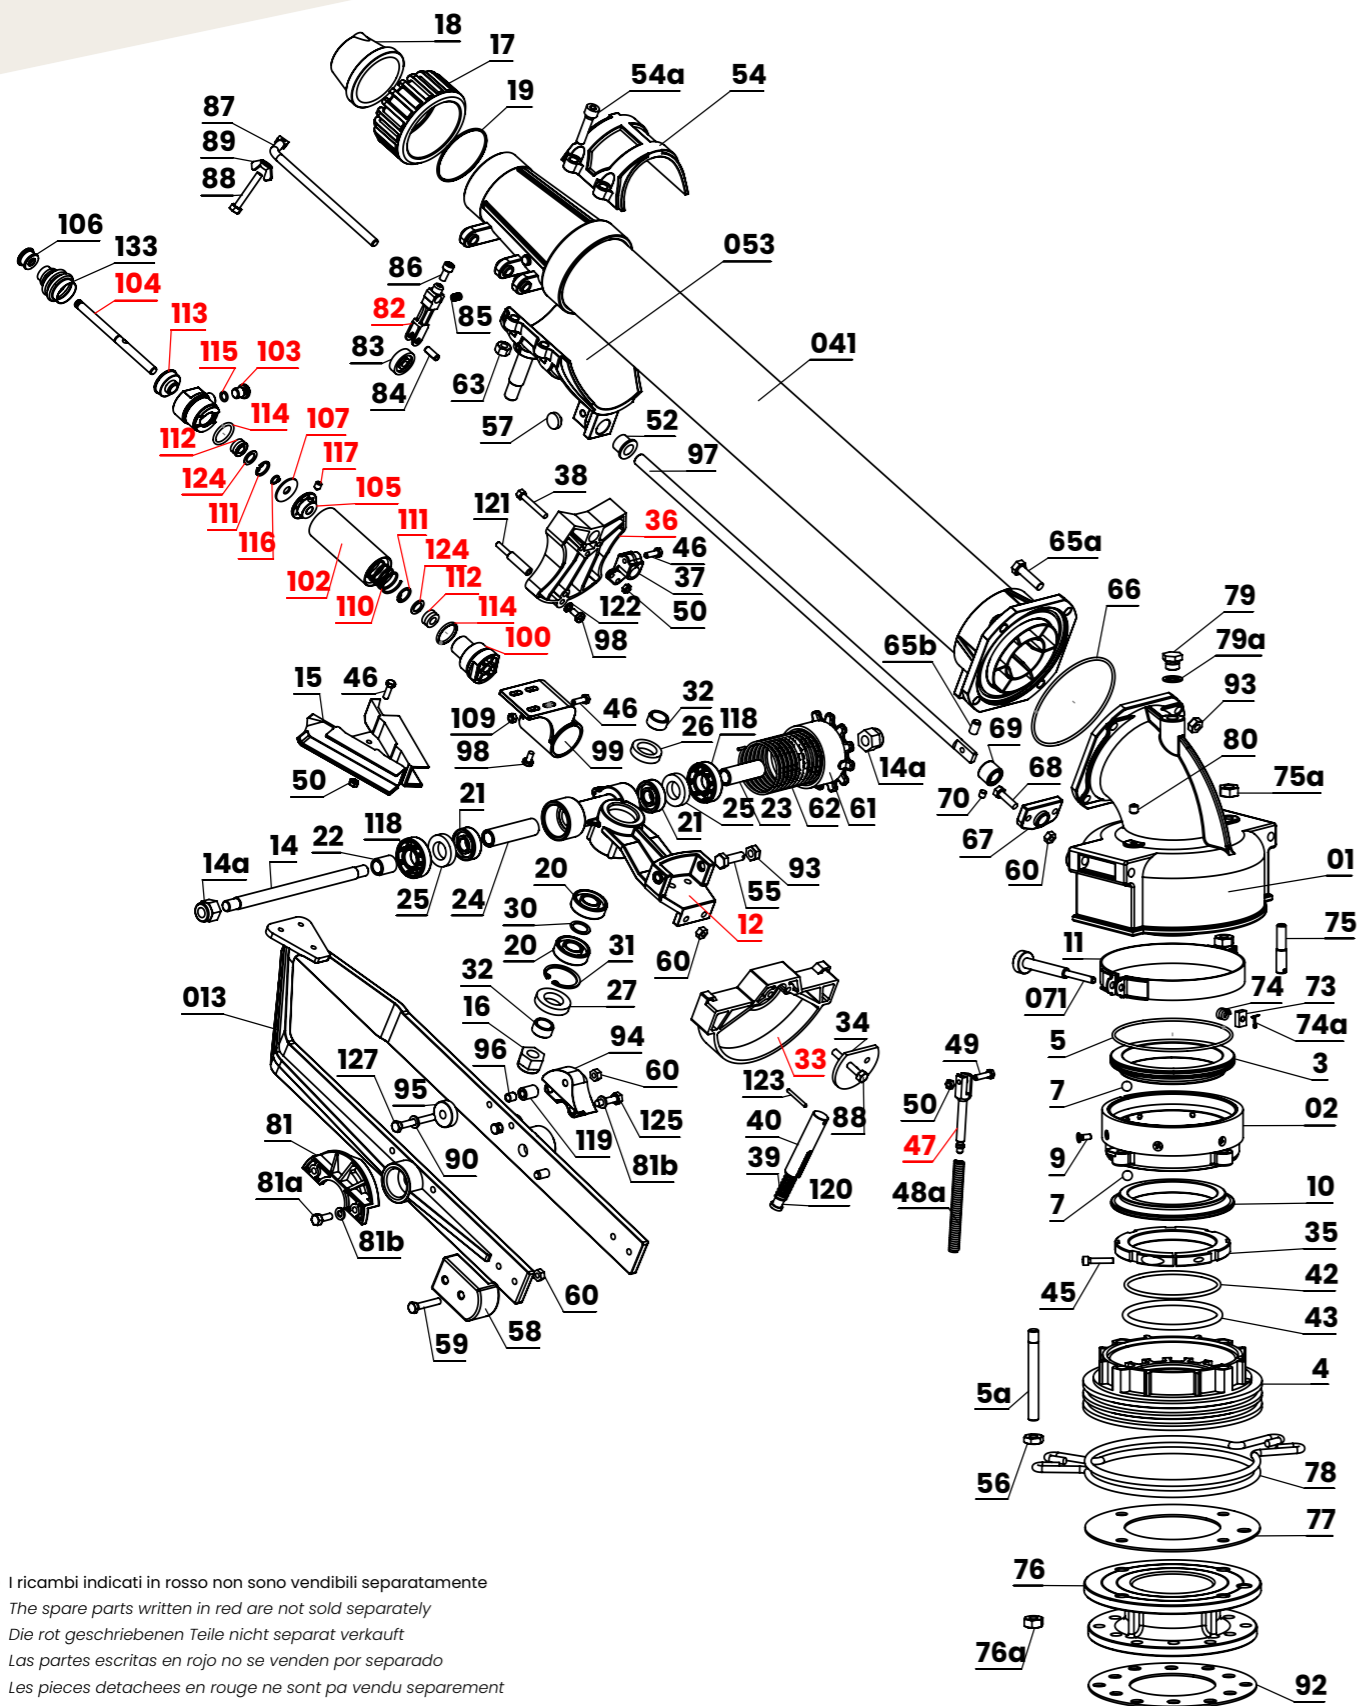

Cod. 10599

Lancer

* Ricambi consigliati / Recommended spare parts
Empfohlene Ersatzteile / Repuestos recomendados / Pièces de rechange recommandées

Cod.	Pos.	€	Cod.	Pos.	€	Cod.	Pos.	€	Cod.	Pos.	€	Cod.	Pos.	€
10605	01		3010308	25 *		10468	053		30429	75a		30569	95	
10542	02		3010309	26		3010551	54		3010374	76		30960	96	
3010537	3		3010310	27		30617	54a		30121	76a		20298	97	
3010761	4		3010314	30		30426	55		3010372	77 *		3010462	98	
30720	5 *		301003	31		30116	56		3010735	78		3010561	99	
301046	5a		3010315	32		3010325	57		30102	79		10487	0102 *	
30048	7		10488	033		3010552	58		30103	79a		3010566	106	
3010660	9		3010546	34		30545	59		30724	80		30726	109	
3010763	10		3010762	35		30511	60		3010904	81		3010573	118	
3010539	11		10759	036		3010327	61		3010148	81a		3010574	119	
10546	012		3010318	37		3010553	62		30557	81b		3010575	120	
10467	013		3010441	38		3010480	63		10357	082		3010576	121	
3010541	14		3010548	39		30521	65a		3010349	83 *		30532	122	
30579	14a		3010549	40		3011010	65b		3010346	84 *		30910	123	
3010303	15		10769	041		301066	66		3010347	85		30513	125	
3010304	16		3010764	42 *		3010530	67		301084	86		3010178	127	
3011007	17		3010765	43 *		3011127	68		20241	87		3010651	133	
3011006	18		301014	45		3010351	69		10669	087				
30613	19		30783	46		3010445	70		30459	88				
301002	20		10619	047 *		10464	071		30904	89				
30551	21 *		3010773	48a		3010205	73		30587	90				
3010542	22		30530	49		3011094	74		3010772	92 *				
3010543	23		30270	50		3010161	74a		30475	93				
3010307	24		3010324	52		3010332	75		3010560	94				

• I ricambi indicati in rosso non sono vendibili separatamente
The spare parts written in red are not sold separately
Die rot geschriebenen Teile nicht separat verkauft
Las partes escritas en rojo no se venden por separado
Les pieces detachees en rouge ne sont pa vendu separement