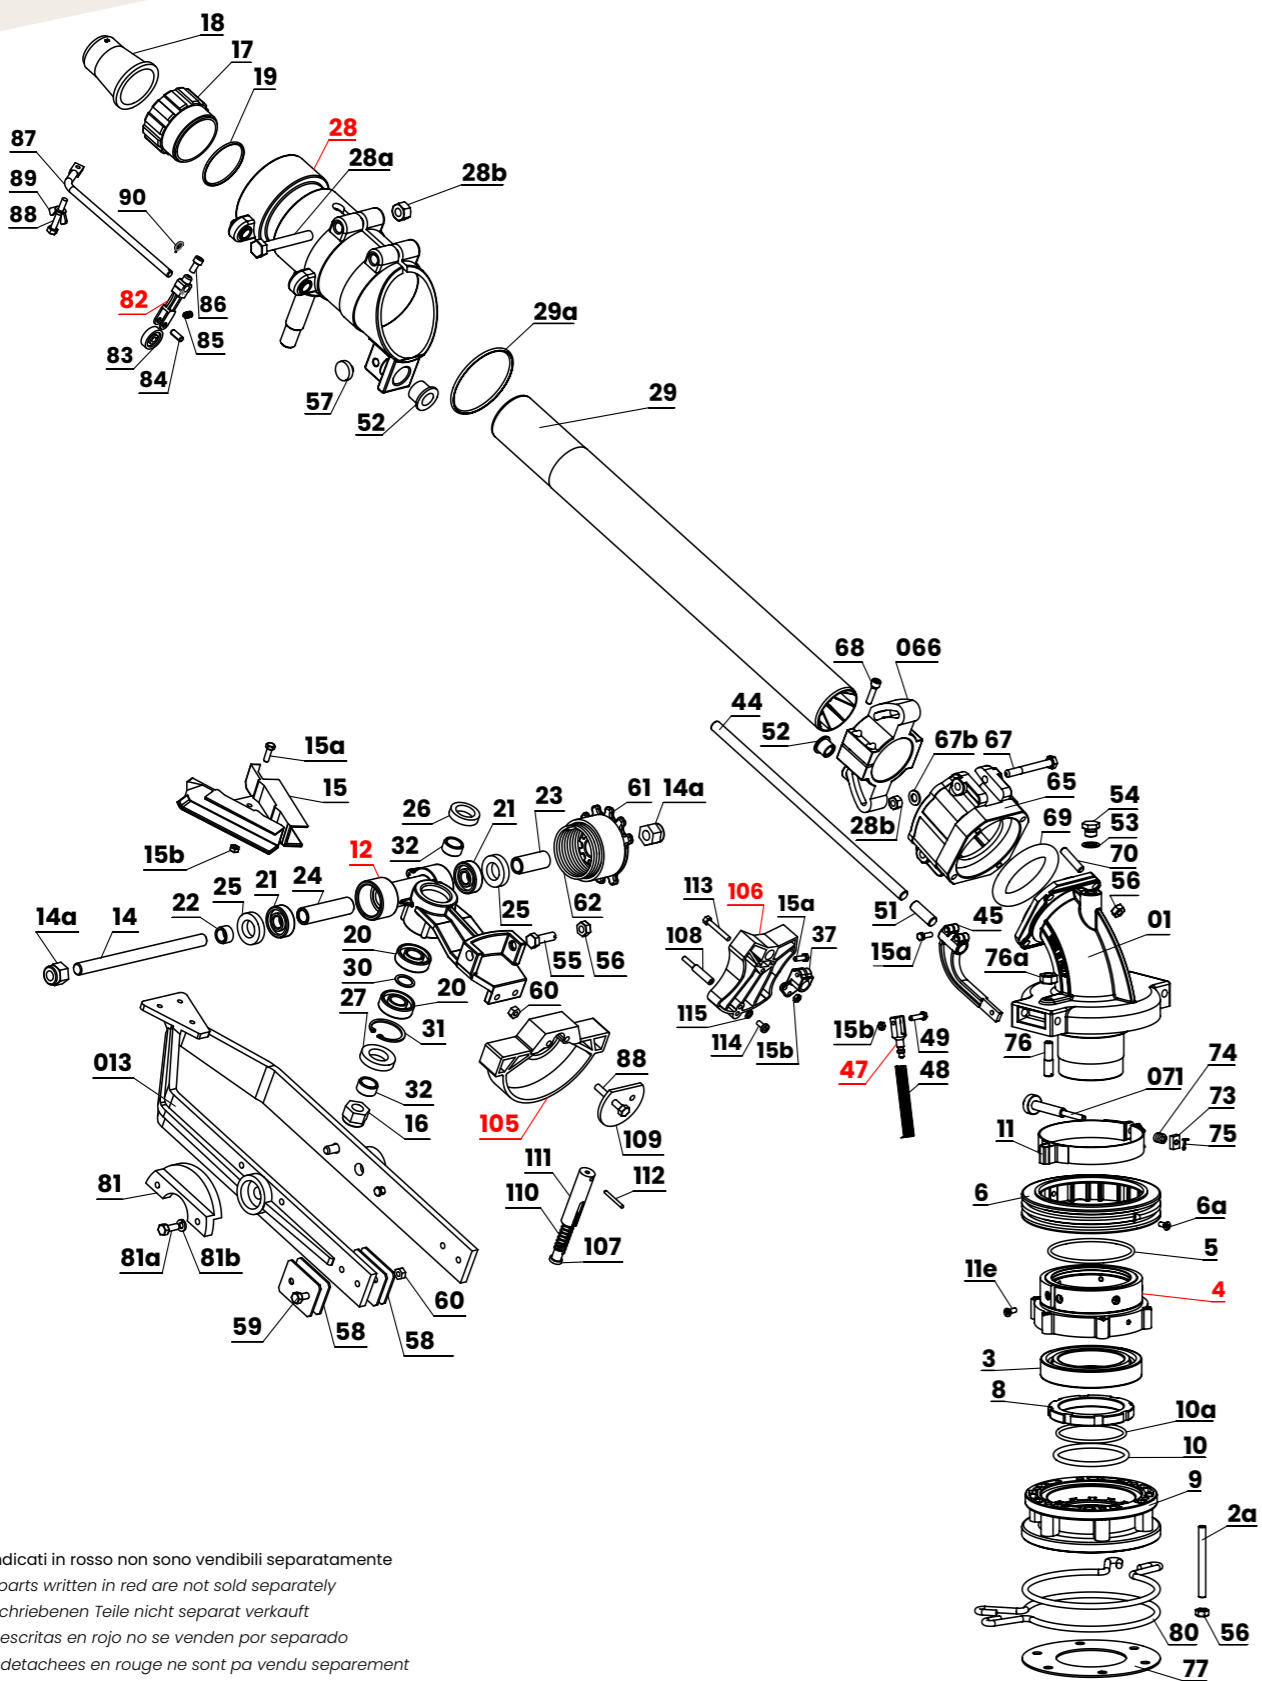

Cod. 10686

Syrio

* Ricambi consigliati / Recommended spare parts
Empfohlene Ersatzteile / Repuestos recomendados / Pièces de rechange recommandées

Cod.	Pos.	€	Cod.	Pos.	€	Cod.	Pos.	€	Cod.	Pos.	€	Cod.	Pos.	€
10692	01		30063	18*		3010524	48		3010205	73		3010575	107	
30474	2a		30064	19		30530	49		3011094	74		3010576	108	
30455	3*		301002	20		3010323	51		3010161	75		3010546	109	
10536	04		30551	21*		3010324	52		3010850	76		3010608	110	
3010658	5		3010305	22		30102	53		30429	76a		3010612	111	
3010659	6		3010306	23		30103	54		30471	77*		30910	112	
3010660	6a		3010307	24		30426	55		3010109	80		3010441	113	
3010739	8		3010308	25*		30475	56		3010344	81		3010462	114	
3010661	9		3010309	26		3010325	57		3010148	81a		30532	115	
3010532	10*		3010310	27		3010326	58		30557	81b				
3010531	10a*		10499	028		3011127	59		10357	082				
3010122	11		30820	28a		30511	60		3010349	83*				
3010911	11e		3010480	28b		3010327	61		3010346	84*				
10355	012		20311	29		3010328	62		3010347	85				
10356	013		3010689	29a		3010838	65		301084	86				
3010302	14		3010314	30		10694	066		20203	87				
30579	14a		301003	31		30927	67		10668	087				
3010303	15		3010315	32		30476	67b		30459	88				
30783	15a		3010318	37		30500	68		30904	89				
30270	15b		20310	44		3010840	69		30492	90				
3010304	16		3011189	45		3010269	70		10489	0105				
30056	17		10693	047*		10281	071		10466	0106				

• I ricambi indicati in rosso non sono vendibili separatamente
The spare parts written in red are not sold separately
Die rot geschriebenen Teile nicht separat verkauft
Las partes escritas en rojo no se venden por separado
Les pieces detachees en rouge ne sont pa vendu separement