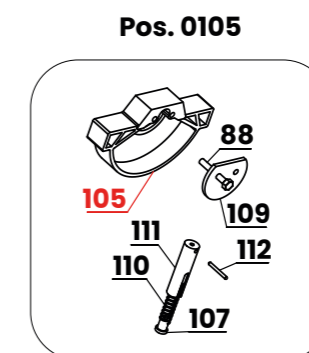

Cod. 10686

Syrio

* Ricambi consigliati / Recommended spare parts
Empfohlene Ersatzteile / Repuestos recomendados / Pièces de rechange recommandées

Cod.	Pos.	€	Cod.	Pos.	€	Cod.	Pos.	€	Cod.	Pos.	€	Cod.	Pos.	€
10692	01		30063	18*		3010524	48		3010205	73		3010575	107	
30474	2a		30064	19		30530	49		3011094	74		3010576	108	
30455	3*		301002	20		3010323	51		3010161	75		3010546	109	
10536	04		30551	21*		3010324	52		3010850	76		3010608	110	
3010658	5		3010305	22		30102	53		30429	76a		3010612	111	
3010659	6		3010306	23		30103	54		30471	77*		30910	112	
3010660	6a		3010307	24		30426	55		3010109	80		3010441	113	
3010739	8		3010308	25*		30475	56		3010344	81		3010462	114	
3010661	9		3010309	26		3010325	57		3010148	81a		30532	115	
3010532	10*		3010310	27		3010326	58		30557	81b				
3010531	10a*		10499	028		3011127	59		10357	082				
3010122	11		30820	28a		30511	60		3010349	83*				
3010911	11e		3010480	28b		3010327	61		3010346	84*				
10355	012		20311	29		3010328	62		3010347	85				
10356	013		3010689	29a		3010838	65		301084	86				
3010302	14		3010314	30		10694	066		20203	87				
30579	14a		301003	31		30927	67		10668	087				
3010303	15		3010315	32		30476	67b		30459	88				
30783	15a		3010318	37		30500	68		30904	89				
30270	15b		20310	44		3010840	69		30492	90				
3010304	16		3011189	45		3010269	70		10489	0105				
30056	17		10693	047*		10281	071		10466	0106				