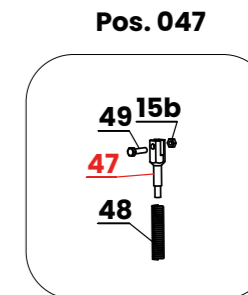

Cod. 10686

Syrio

* Ricambi consigliati / Recommended spare parts
Empfohlene Ersatzteile / Repuestos recomendados / Pièces de rechange recommandées

Cod.	Pos.	€	Cod.	Pos.	€	Cod.	Pos.	€	Cod.	Pos.	€	Cod.	Pos.	€
10692	01		30063	18*		3010524	48		3010205	73		3010575	107	
30474	2a		30064	19		30530	49		3011094	74		3010576	108	
30455	3*		301002	20		3010323	51		3010161	75		3010546	109	
10536	04		30551	21*		3010324	52		3010850	76		3010608	110	
3010658	5		3010305	22		30102	53		30429	76a		3010612	111	
3010659	6		3010306	23		30103	54		30471	77*		30910	112	
3010660	6a		3010307	24		30426	55		3010109	80		3010441	113	
3010739	8		3010308	25*		30475	56		3010344	81		3010462	114	
3010661	9		3010309	26		3010325	57		3010148	81a		30532	115	
3010532	10*		3010310	27		3010326	58		30557	81b				
3010531	10a*		10499	028		3011127	59		10357	082				
3010122	11		30820	28a		30511	60		3010349	83*				
3010911	11e		3010480	28b		3010327	61		3010346	84*				
10355	012		20311	29		3010328	62		3010347	85				
10356	013		3010689	29a		3010838	65		301084	86				
3010302	14		3010314	30		10694	066		20203	87				
30579	14a		301003	31		30927	67		10668	087				
3010303	15		3010315	32		30476	67b		30459	88				
30783	15a		3010318	37		30500	68		30904	89				
30270	15b		20310	44		3010840	69		30492	90				
3010304	16		3011189	45		3010269	70		10489	0105				
30056	17		10693	047*		10281	071		10466	0106				