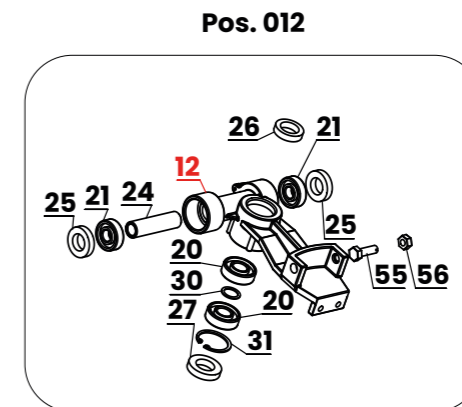

Cod. 10686

Syrio

* Ricambi consigliati / Recommended spare parts
Empfohlene Ersatzteile / Repuestos recomendados / Pièces de rechange recommandées

Cod.	Pos.	€	Cod.	Pos.	€	Cod.	Pos.	€	Cod.	Pos.	€	Cod.	Pos.	€
10692	01		30063	18*		3010524	48		3010205	73		3010575	107	
30474	2a		30064	19		30530	49		3011094	74		3010576	108	
30455	3*		301002	20		3010323	51		3010161	75		3010546	109	
10536	04		30551	21*		3010324	52		3010850	76		3010608	110	
3010658	5		3010305	22		30102	53		30429	76a		3010612	111	
3010659	6		3010306	23		30103	54		30471	77*		30910	112	
3010660	6a		3010307	24		30426	55		3010109	80		3010441	113	
3010739	8		3010308	25*		30475	56		3010344	81		3010462	114	
3010661	9		3010309	26		3010325	57		3010148	81a		30532	115	
3010532	10*		3010310	27		3010326	58		30557	81b				
3010531	10a*		10499	028		3011127	59		10357	082				
3010122	11		30820	28a		30511	60		3010349	83*				
3010911	11e		3010480	28b		3010327	61		3010346	84*				
10355	012		20311	29		3010328	62		3010347	85				
10356	013		3010689	29a		3010838	65		301084	86				
3010302	14		3010314	30		10694	066		20203	87				
30579	14a		301003	31		30927	67		10668	087				
3010303	15		3010315	32		30476	67b		30459	88				
30783	15a		3010318	37		30500	68		30904	89				
30270	15b		20310	44		3010840	69		30492	90				
3010304	16		3011189	45		3010269	70		10489	0105				
30056	17		10693	047*		10281	071		10466	0106				

• I ricambi indicati in rosso non sono vendibili separatamente
The spare parts written in red are not sold separately
Die rot geschriebenen Teile nicht separat verkauft
Las partes escritas en rojo no se venden por separado
Les pieces detachees en rouge ne sont pa vendu separement