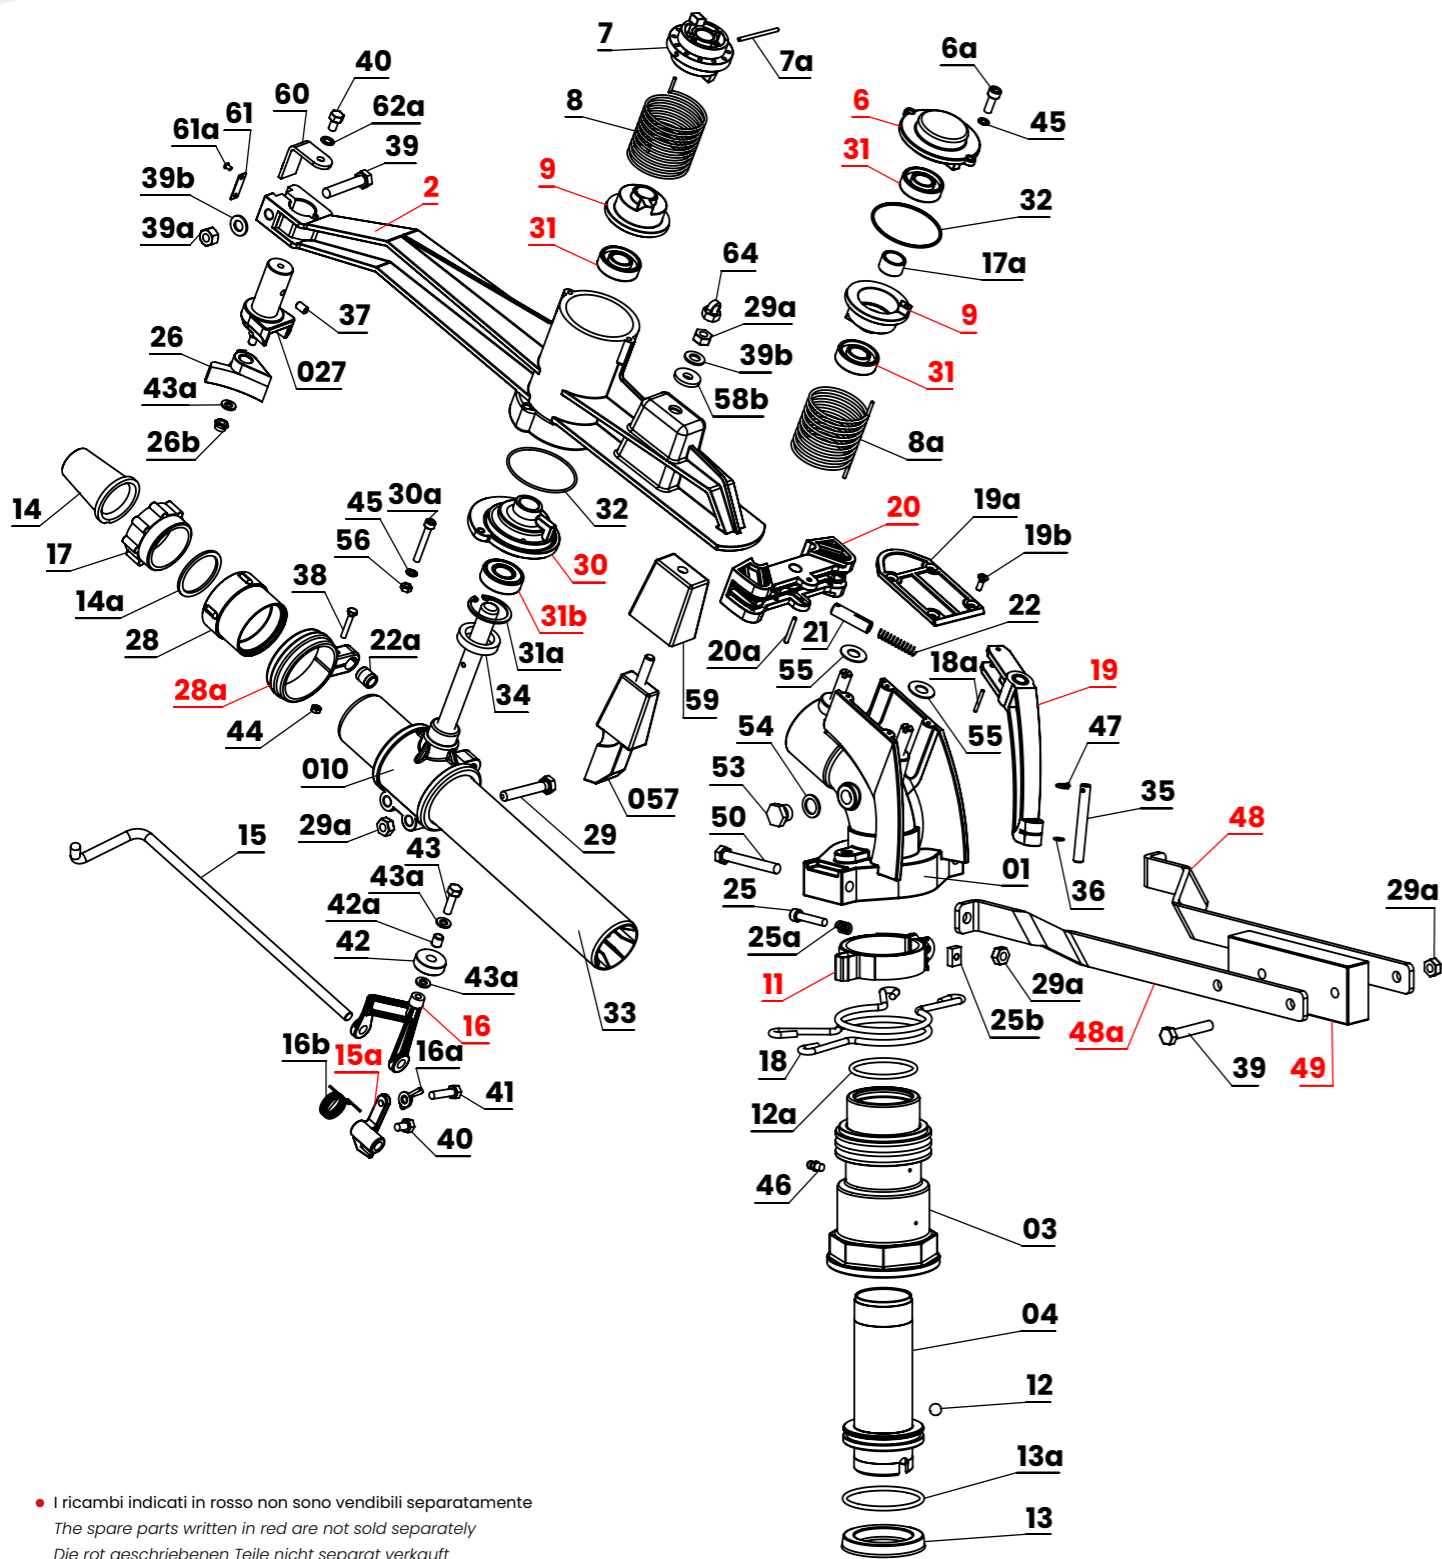

Cod. 10178

Synkro

• I ricambi indicati in rosso non sono vendibili separatamente
 The spare parts written in red are not sold separately
 Die rot geschriebenen Teile nicht separat verkauft
 Las partes escritas en rojo no se venden por separado
 Les pieces detachees en rouge ne sont pa vendu separement

Pos. 02

Pos. 06

Pos. 011

Pos. 028a

Pos. 016

Pos. 049

Pos. 019

Pos. 030

Pos. 015a

Pos. 020

* Ricambi consigliati / Recommended spare parts
 * Empfohlene Ersatzteile / Repuestos recomendados / Pièces de rechange recommandées

Cod.	Pos.	€	Cod.	Pos.	€	Cod.	Pos.	€	Cod.	Pos.	€	Cod.	Pos.	€
10227	01		10242	015a		3010205	25b		3010480	39a		301024	58b	
10231	02		20149	15		30916	26 *		30476	39b		301019	59 *	
10225	03		10745	016 *		30501	26b		30091	40		301022	60	
10228	04		30904	16a		10431	027 *		30513	41		301020	61	
10371	06 *		30905	16b		10445	028a		30569	42		301023	61a	
30889	6a		30211	17		30999	28		30960	42a		3010244	62a	
30980	7 *		30990	17a		30920	29		30443	43		301028	64	
30981	7a		30991	18		30475	29a		30587	43a				
30982	8 *		30992	18a		10372	030 *		30839	44				
30983	8a *		10235	019		30922	30a		3011206	45				
10229	09 *		30994	19a		301003	31a		30233	46				
10284	010 *		30938	19b		301004	32		30492	47				
10226	011		10236	020		20150	33		10230	049				
30048	12		30996	20a		301006	34		30926	50				
30987	12a *		30997	21		301007	35		30102	53				
30988	13 *		301016	22		30941	36		30103	54				
30900	13a *		30950	22a		30933	37		301010	55				
30566	14 *		30965	25		301012	38		30270	56				
30567	14a		30914	25a		30942	39		10629	057				