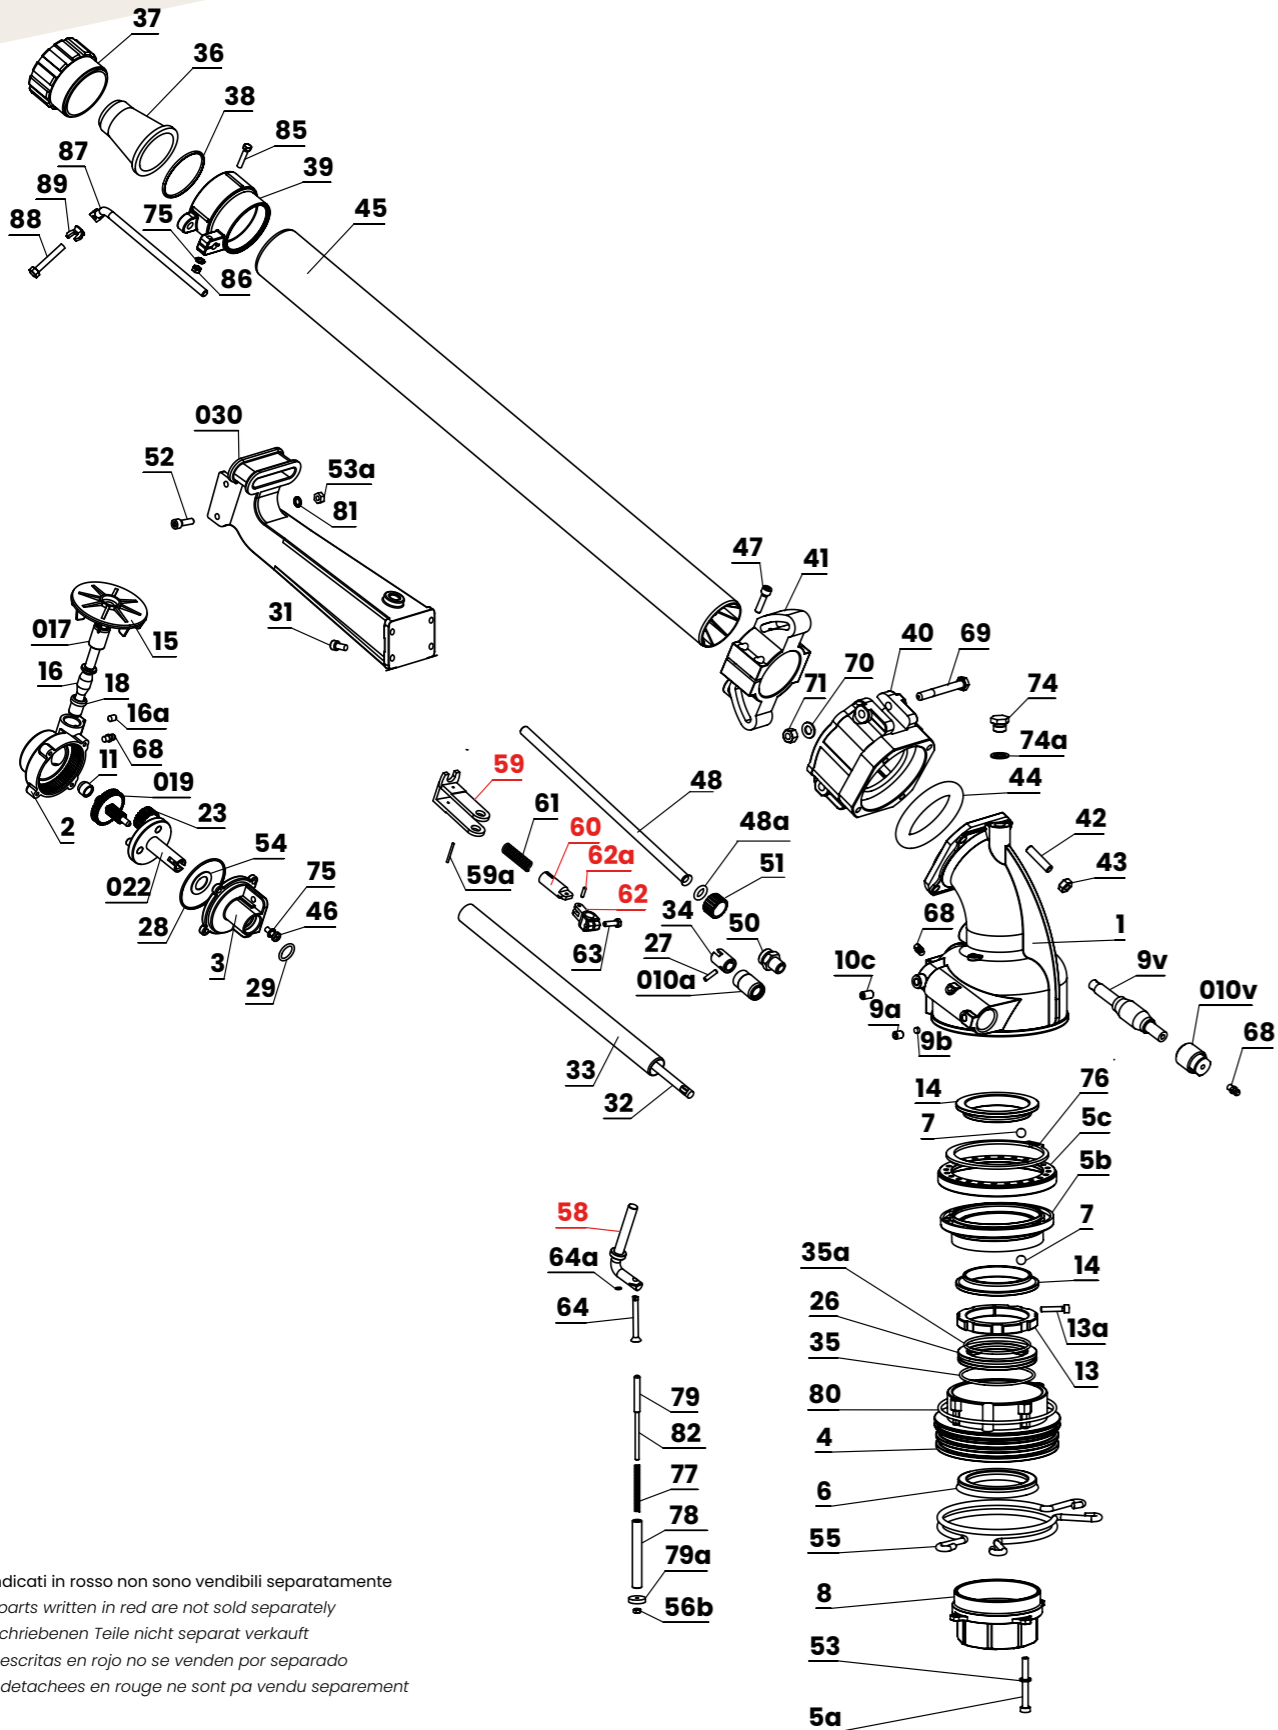

Cod. 10543

Climber

• I ricambi indicati in rosso non sono vendibili separatamente
 The spare parts written in red are not sold separately
 Die rot geschriebenen Teile nicht separat verkauft
 Las partes escritas en rojo no se venden por separado
 Les pieces detachées en rouge ne sont pas vendues separement

Pos. 02

Pos. 042

Pos. 078

Pos. 058

Pos. 059

Pos. 062

* Ricambi consigliati / Recommended spare parts
 Empfohlene Ersatzteile / Repuestos recomendados / Pièces de rechange recommandées

Cod.	Pos.	€	Cod.	Pos.	€	Cod.	Pos.	€	Cod.	Pos.	€	Cod.	Pos.	€
3010836	1		30869	14		30063	36*		30879	55		3010359	78	
10597	02*		30753	15		30056	37		30839	56b		3010360	79	
30737	2		30628	16		30064	38		10188	058		3010361	79a	
30738	3		30187	16a		3010857	39		10366	059		3010843	80	
30862	4		10293	017		3010838	40		30778	59a		30772	81	
30945	5a		30190	18		3010839	41		301093	61		3010362	82	
3010385	5b		10501	019		3010269	42		10295	062		30825	85	
3010363	5c*		10255	022		30475	43		30783	63		30270	86	
30864	6*		30758	23		3010840	44		3010181	64		20285	87	
30048	7		30870	26		20275	45		30785	64a		30459	88	
30865	8		30618	27		30767	46		30233	68		30904	89	
30160	9a		30613	28		30500	47		30927	69				
30108	9b		30678	29		20273	48		30438	70				
30866	9v		10767	030		30734	48a		3010480	71				
10404	010a		301084	31		30878	50		30102	74				
10589	010v		20164	32		30771	51		30103	74a				
30114	10c		20165	33		30578	52		30959	75				
30748	11		30185	34		30557	53		30049	76				
30868	13		30946	35		30511	53a		3010358	77				
301014	13a		30947	35a		30773	54		10452	078				