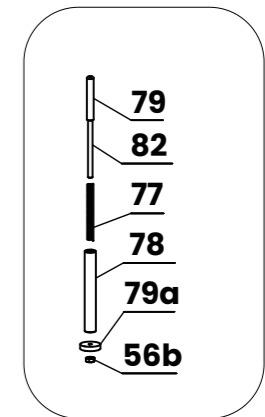

Cod. 10543

Climber

• I ricambi indicati in rosso non sono vendibili separatamente
 The spare parts written in red are not sold separately
 Die rot geschriebenen Teile nicht separat verkauft
 Las partes escritas en rojo no se venden por separado
 Les pieces detachées en rouge ne sont pas vendues separement

Pos. 02

Pos. 042

Pos. 078

Pos. 058

Pos. 059

Pos. 062

* Ricambi consigliati / Recommended spare parts
 Empfohlene Ersatzteile / Repuestos recomendados / Pièces de rechange recommandées

Cod.	Pos.	€	Cod.	Pos.	€	Cod.	Pos.	€	Cod.	Pos.	€	Cod.	Pos.	€
3010836	1		30869	14		30063	36*		30879	55		3010359	78	
10597	02*		30753	15		30056	37		30839	56b		3010360	79	
30737	2		30628	16		30064	38		10188	058		3010361	79a	
30738	3		30187	16a		3010857	39		10366	059		3010843	80	
30862	4		10293	017		3010838	40		30778	59a		30772	81	
30945	5a		30190	18		3010839	41		301093	61		3010362	82	
3010385	5b		10501	019		3010269	42		10295	062		30825	85	
3010363	5c*		10255	022		30475	43		30783	63		30270	86	
30864	6*		30758	23		3010840	44		3010181	64		20285	87	
30048	7		30870	26		20275	45		30785	64a		30459	88	
30865	8		30618	27		30767	46		30233	68		30904	89	
30160	9a		30613	28		30500	47		30927	69				
30108	9b		30678	29		20273	48		30438	70				
30866	9v		10767	030		30734	48a		3010480	71				
10404	010a		301084	31		30878	50		30102	74				
10589	010v		20164	32		30771	51		30103	74a				
30114	10c		20165	33		30578	52		30959	75				
30748	11		30185	34		30557	53		30049	76				
30868	13		30946	35		30511	53a		3010358	77				
301014	13a		30947	35a		30773	54		10452	078				