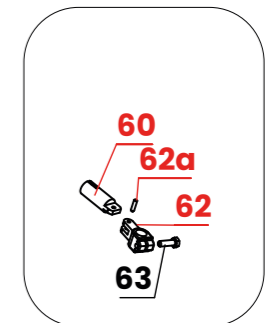

Cod. 10543

Climber

• I ricambi indicati in rosso non sono vendibili separatamente
 The spare parts written in red are not sold separately
 Die rot geschriebenen Teile nicht separat verkauft
 Las partes escritas en rojo no se venden por separado
 Les pieces detachées en rouge ne sont pas vendues separement

Pos. 02

Pos. 042

Pos. 078

Pos. 058

Pos. 059

Pos. 062

* Ricambi consigliati / Recommended spare parts
 Empfohlene Ersatzteile / Repuestos recomendados / Pièces de rechange recommandées

Cod.	Pos.	€	Cod.	Pos.	€	Cod.	Pos.	€	Cod.	Pos.	€	Cod.	Pos.	€
3010836	1		30869	14		30063	36*		30879	55		3010359	78	
10597	02*		30753	15		30056	37		30839	56b		3010360	79	
30737	2		30628	16		30064	38		10188	058		3010361	79a	
30738	3		30187	16a		3010857	39		10366	059		3010843	80	
30862	4		10293	017		3010838	40		30778	59a		30772	81	
30945	5a		30190	18		3010839	41		301093	61		3010362	82	
3010385	5b		10501	019		3010269	42		10295	062		30825	85	
3010363	5c*		10255	022		30475	43		30783	63		30270	86	
30864	6*		30758	23		3010840	44		3010181	64		20285	87	
30048	7		30870	26		20275	45		30785	64a		30459	88	
30865	8		30618	27		30767	46		30233	68		30904	89	
30160	9a		30613	28		30500	47		30927	69				
30108	9b		30678	29		20273	48		30438	70				
30866	9v		10767	030		30734	48a		3010480	71				
10404	010a		301084	31		30878	50		30102	74				
10589	010v		20164	32		30771	51		30103	74a				
30114	10c		20165	33		30578	52		30959	75				
30748	11		30185	34		30557	53		30049	76				
30868	13		30946	35		30511	53a		3010358	77				
301014	13a		30947	35a		30773	54		10452	078				