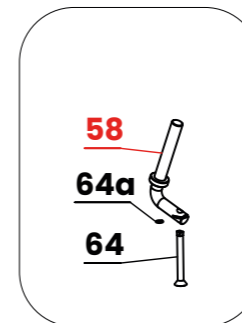

Cod. 10543

Climber

• I ricambi indicati in rosso non sono vendibili separatamente
 The spare parts written in red are not sold separately
 Die rot geschriebenen Teile nicht separat verkauft
 Las partes escritas en rojo no se venden por separado
 Les pieces detachées en rouge ne sont pas vendues separement

Pos. 02

Pos. 042

Pos. 078

Pos. 058

Pos. 059

Pos. 062

* Ricambi consigliati / Recommended spare parts
 Empfohlene Ersatzteile / Repuestos recomendados / Pièces de rechange recommandées

Cod.	Pos.	€	Cod.	Pos.	€	Cod.	Pos.	€	Cod.	Pos.	€	Cod.	Pos.	€
3010836	1		30869	14		30063	36*		30879	55		3010359	78	
10597	02*		30753	15		30056	37		30839	56b		3010360	79	
30737	2		30628	16		30064	38		10188	058		3010361	79a	
30738	3		30187	16a		3010857	39		10366	059		3010843	80	
30862	4		10293	017		3010838	40		30778	59a		30772	81	
30945	5a		30190	18		3010839	41		301093	61		3010362	82	
3010385	5b		10501	019		3010269	42		10295	062		30825	85	
3010363	5c*		10255	022		30475	43		30783	63		30270	86	
30864	6*		30758	23		3010840	44		3010181	64		20285	87	
30048	7		30870	26		20275	45		30785	64a		30459	88	
30865	8		30618	27		30767	46		30233	68		30904	89	
30160	9a		30613	28		30500	47		30927	69				
30108	9b		30678	29		20273	48		30438	70				
30866	9v		10767	030		30734	48a		3010480	71				
10404	010a		301084	31		30878	50		30102	74				
10589	010v		20164	32		30771	51		30103	74a				
30114	10c		20165	33		30578	52		30959	75				
30748	11		30185	34		30557	53		30049	76				
30868	13		30946	35		30511	53a		3010358	77				
301014	13a		30947	35a		30773	54		10452	078				