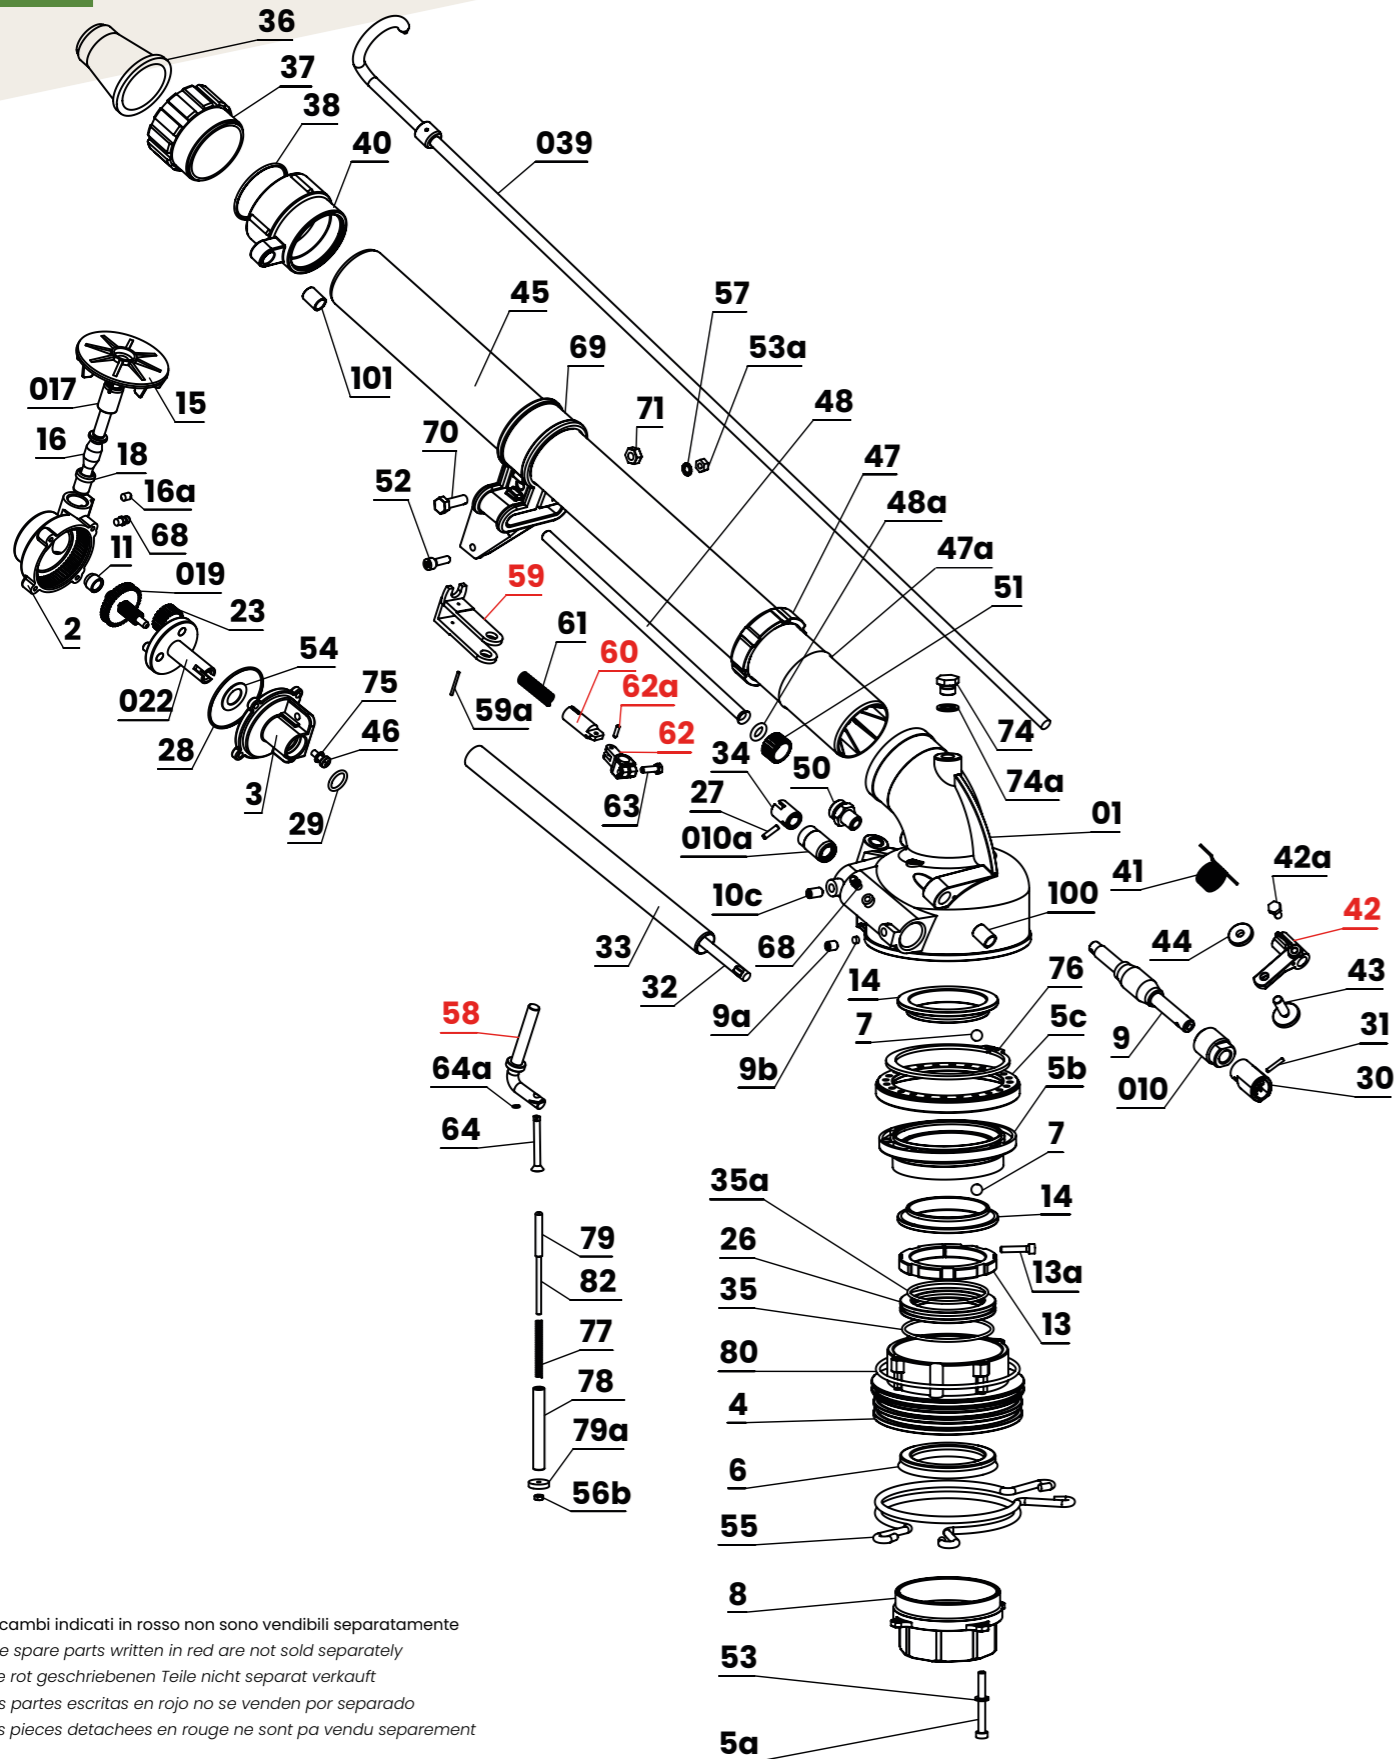

Cod. 10165

# Mariner

• I ricambi indicati in rosso non sono vendibili separatamente  
 The spare parts written in red are not sold separately  
 Die rot geschriebenen Teile nicht separat verkauft  
 Las partes escritas en rojo no se venden por separado  
 Les pieces detachees en rouge ne sont pa vendu separement

Pos. 02

Pos. 042

Pos. 078

Pos. 058

Pos. 059

Pos. 062

\* Ricambi consigliati / Recommended spare parts  
 Empfohlene Ersatzteile / Repuestos recomendados / Pièces de rechange recommandées

Cod.	Pos.	€	Cod.	Pos.	€	Cod.	Pos.	€	Cod.	Pos.	€	Cod.	Pos.	€
10403	01		301014	13a		30946	35		30771	51		30475	71	
10597	02*		30869	14		30947	35a		30578	52		30102	74	
30737	2		30753	15		30063	36*		30557	53		30103	74a	
30738	3		30628	16		30056	37		30511	53a		30959	75	
30862	4		30187	16a		30064	38		30773	54		30049	76	
30945	5a		10293	017		10189	039*		30879	55		3010358	77	
3010385	5b		30190	18		30874	40		30839	56b		10452	078	
3010363	5c*		10501	019		3010444	41		30772	57		3010359	78	
30864	6*		10255	022		10190	042*		10188	058		3010360	79	
30048	7		30758	23		301083	42a		10366	059		3010361	79a	
30865	8		30870	26		30093	43		30778	59a		3010843	80	
30866	9		30618	27		30094	44		301093	61		3010362	82	
30160	9a		30613	28		20127	45		10295	062		3010767	100	
30108	9b		30678	29		30767	46		30783	63		3010768	101	
10394	010		30695	30*		30877	47		3010181	64				
10404	010a		30208	31		30949	47a		30785	64a				
30114	10c		20142	32		20136	48		30233	68				
30748	11		20145	33		30734	48a		30881	69				
30868	13		30185	34		30878	50		30426	70				