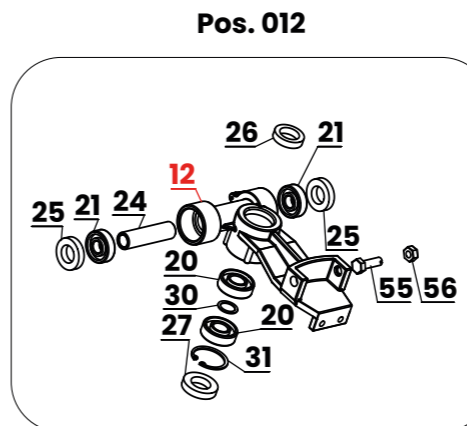

Cod. 10417

Royal 2,5"

* Ricambi consigliati / Recommended spare parts
Empfohlene Ersatzteile / Repuestos recomendados / Pièces de rechange recommandées

Cod.	Pos.	€	Cod.	Pos.	€	Cod.	Pos.	€	Cod.	Pos.	€	Cod.	Pos.	€
10632	01		30056	17		3010315	32		10364	071		3010351	92	
10383	02		30063	18*		3010318	37		3010205	73		3010445	93	
3010530	2d		30064	19		20219	44		30914	74		10768	0105	
10228	03		301002	20		10279	047*		3010161	75		10466	0106	
30900	3b		30551	21*		30510	48		30991	80		3010575	107	
30233	4		3010305	22		30530	49		3010344	81		3010576	108	
30987	6		3010306	23		3010324	52		3010148	81a		3010546	109	
30988	8*		3010307	24		30102	53		30557	81b		3010645	110	
30048	10		3010308	25*		30103	54		10357	082		3010612	111	
30986	11		3010309	26		30426	55		3010349	83*		30910	112	
10355	012		3010310	27		30475	56		3010346	84*		3010441	113	
10356	013		10358	028		3010325	57		3010347	85		3010462	114	
3010302	14		30920	28a		3010326	58		301084	86		30532	115	
30579	14a		3010480	28b		3010350	58a		10688	087				
3011243	15		20218	29		3011127	59		20203	87				
30783	15a		30690	29a		30511	60		30459	88				
30270	15b		3010314	30		3010327	61		30904	89				
3010304	16		301003	31		3010328	62		30492	90				

• I ricambi indicati in rosso non sono vendibili separatamente
The spare parts written in red are not sold separately
Die rot geschriebenen Teile nicht separat verkauft
Las partes escritas en rojo no se venden por separado
Les pieces detachees en rouge ne sont pa vendu separement