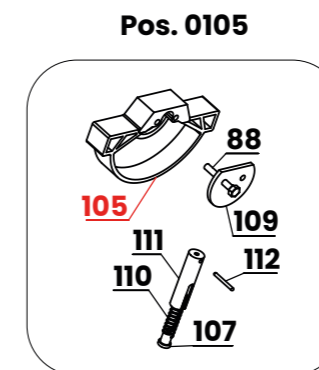

Cod. 10417

Royal 2,5"

* Ricambi consigliati / Recommended spare parts
Empfohlene Ersatzteile / Repuestos recomendados / Pièces de rechange recommandées

Cod.	Pos.	€	Cod.	Pos.	€	Cod.	Pos.	€	Cod.	Pos.	€	Cod.	Pos.	€
10632	01		30056	17		3010315	32		10364	071		3010351	92	
10383	02		30063	18*		3010318	37		3010205	73		3010445	93	
3010530	2d		30064	19		20219	44		30914	74		10768	0105	
10228	03		301002	20		10279	047*		3010161	75		10466	0106	
30900	3b		30551	21*		30510	48		30991	80		3010575	107	
30233	4		3010305	22		30530	49		3010344	81		3010576	108	
30987	6		3010306	23		3010324	52		3010148	81a		3010546	109	
30988	8*		3010307	24		30102	53		30557	81b		3010645	110	
30048	10		3010308	25*		30103	54		10357	082		3010612	111	
30986	11		3010309	26		30426	55		3010349	83*		30910	112	
10355	012		3010310	27		30475	56		3010346	84*		3010441	113	
10356	013		10358	028		3010325	57		3010347	85		3010462	114	
3010302	14		30920	28a		3010326	58		301084	86		30532	115	
30579	14a		3010480	28b		3010350	58a		10688	087				
3011243	15		20218	29		3011127	59		20203	87				
30783	15a		30690	29a		30511	60		30459	88				
30270	15b		3010314	30		3010327	61		30904	89				
3010304	16		301003	31		3010328	62		30492	90				