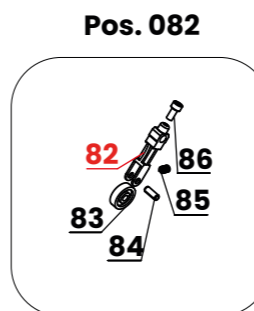

Cod. 10417

Royal 2,5"

* Ricambi consigliati / Recommended spare parts
Empfohlene Ersatzteile / Repuestos recomendados / Pièces de rechange recommandées

Cod.	Pos.	€	Cod.	Pos.	€	Cod.	Pos.	€	Cod.	Pos.	€	Cod.	Pos.	€
10632	01		30056	17		3010315	32		10364	071		3010351	92	
10383	02		30063	18*		3010318	37		3010205	73		3010445	93	
3010530	2d		30064	19		20219	44		30914	74		10768	0105	
10228	03		301002	20		10279	047*		3010161	75		10466	0106	
30900	3b		30551	21*		30510	48		30991	80		3010575	107	
30233	4		3010305	22		30530	49		3010344	81		3010576	108	
30987	6		3010306	23		3010324	52		3010148	81a		3010546	109	
30988	8*		3010307	24		30102	53		30557	81b		3010645	110	
30048	10		3010308	25*		30103	54		10357	082		3010612	111	
30986	11		3010309	26		30426	55		3010349	83*		30910	112	
10355	012		3010310	27		30475	56		3010346	84*		3010441	113	
10356	013		10358	028		3010325	57		3010347	85		3010462	114	
3010302	14		30920	28a		3010326	58		301084	86		30532	115	
30579	14a		3010480	28b		3010350	58a		10688	087				
3011243	15		20218	29		3011127	59		20203	87				
30783	15a		30690	29a		30511	60		30459	88				
30270	15b		3010314	30		3010327	61		30904	89				
3010304	16		301003	31		3010328	62		30492	90				