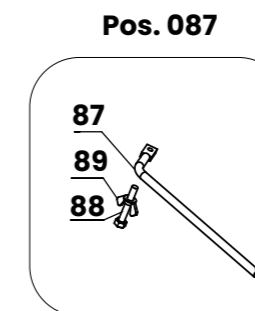

Cod. 10417

Royal 2,5"

* Ricambi consigliati / Recommended spare parts
Empfohlene Ersatzteile / Repuestos recomendados / Pièces de rechange recommandées

Cod.	Pos.	€	Cod.	Pos.	€	Cod.	Pos.	€	Cod.	Pos.	€	Cod.	Pos.	€
10632	01		30056	17		3010315	32		10364	071		3010351	92	
10383	02		30063	18*		3010318	37		3010205	73		3010445	93	
3010530	2d		30064	19		20219	44		30914	74		10768	0105	
10228	03		301002	20		10279	047*		3010161	75		10466	0106	
30900	3b		30551	21*		30510	48		30991	80		3010575	107	
30233	4		3010305	22		30530	49		3010344	81		3010576	108	
30987	6		3010306	23		3010324	52		3010148	81a		3010546	109	
30988	8*		3010307	24		30102	53		30557	81b		3010645	110	
30048	10		3010308	25*		30103	54		10357	082		3010612	111	
30986	11		3010309	26		30426	55		3010349	83*		30910	112	
10355	012		3010310	27		30475	56		3010346	84*		3010441	113	
10356	013		10358	028		3010325	57		3010347	85		3010462	114	
3010302	14		30920	28a		3010326	58		301084	86		30532	115	
30579	14a		3010480	28b		3010350	58a		10688	087				
3011243	15		20218	29		3011127	59		20203	87				
30783	15a		30690	29a		30511	60		30459	88				
30270	15b		3010314	30		3010327	61		30904	89				
3010304	16		301003	31		3010328	62		30492	90				