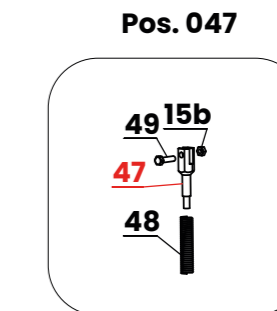

Cod. 10417

Royal 2,5"

* Ricambi consigliati / Recommended spare parts
Empfohlene Ersatzteile / Repuestos recomendados / Pièces de rechange recommandées

Cod.	Pos.	€	Cod.	Pos.	€	Cod.	Pos.	€	Cod.	Pos.	€	Cod.	Pos.	€
10632	01		30056	17		3010315	32		10364	071		3010351	92	
10383	02		30063	18*		3010318	37		3010205	73		3010445	93	
3010530	2d		30064	19		20219	44		30914	74		10768	0105	
10228	03		301002	20		10279	047*		3010161	75		10466	0106	
30900	3b		30551	21*		30510	48		30991	80		3010575	107	
30233	4		3010305	22		30530	49		3010344	81		3010576	108	
30987	6		3010306	23		3010324	52		3010148	81a		3010546	109	
30988	8*		3010307	24		30102	53		30557	81b		3010645	110	
30048	10		3010308	25*		30103	54		10357	082		3010612	111	
30986	11		3010309	26		30426	55		3010349	83*		30910	112	
10355	012		3010310	27		30475	56		3010346	84*		3010441	113	
10356	013		10358	028		3010325	57		3010347	85		3010462	114	
3010302	14		30920	28a		3010326	58		301084	86		30532	115	
30579	14a		3010480	28b		3010350	58a		10688	087				
3011243	15		20218	29		3011127	59		20203	87				
30783	15a		30690	29a		30511	60		30459	88				
30270	15b		3010314	30		3010327	61		30904	89				
3010304	16		301003	31		3010328	62		30492	90				