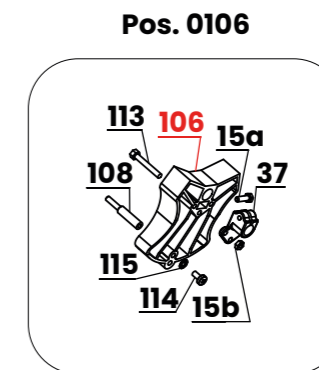

Cod. 10417

Royal 2,5"

* Ricambi consigliati / Recommended spare parts
Empfohlene Ersatzteile / Repuestos recomendados / Pièces de rechange recommandées

Cod.	Pos.	€	Cod.	Pos.	€	Cod.	Pos.	€	Cod.	Pos.	€	Cod.	Pos.	€
10632	01		30056	17		3010315	32		10364	071		3010351	92	
10383	02		30063	18*		3010318	37		3010205	73		3010445	93	
3010530	2d		30064	19		20219	44		30914	74		10768	0105	
10228	03		301002	20		10279	047*		3010161	75		10466	0106	
30900	3b		30551	21*		30510	48		30991	80		3010575	107	
30233	4		3010305	22		30530	49		3010344	81		3010576	108	
30987	6		3010306	23		3010324	52		3010148	81a		3010546	109	
30988	8*		3010307	24		30102	53		30557	81b		3010645	110	
30048	10		3010308	25*		30103	54		10357	082		3010612	111	
30986	11		3010309	26		30426	55		3010349	83*		30910	112	
10355	012		3010310	27		30475	56		3010346	84*		3010441	113	
10356	013		10358	028		3010325	57		3010347	85		3010462	114	
3010302	14		30920	28a		3010326	58		301084	86		30532	115	
30579	14a		3010480	28b		3010350	58a		10688	087				
3011243	15		20218	29		3011127	59		20203	87				
30783	15a		30690	29a		30511	60		30459	88				
30270	15b		3010314	30		3010327	61		30904	89				
3010304	16		301003	31		3010328	62		30492	90				