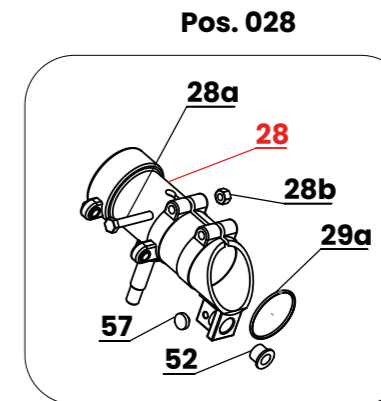

Cod. 10417

Royal 2,5"

* Ricambi consigliati / Recommended spare parts
Empfohlene Ersatzteile / Repuestos recomendados / Pièces de rechange recommandées

Cod.	Pos.	€	Cod.	Pos.	€	Cod.	Pos.	€	Cod.	Pos.	€	Cod.	Pos.	€
10632	01		30056	17		3010315	32		10364	071		3010351	92	
10383	02		30063	18*		3010318	37		3010205	73		3010445	93	
3010530	2d		30064	19		20219	44		30914	74		10768	0105	
10228	03		301002	20		10279	047*		3010161	75		10466	0106	
30900	3b		30551	21*		30510	48		30991	80		3010575	107	
30233	4		3010305	22		30530	49		3010344	81		3010576	108	
30987	6		3010306	23		3010324	52		3010148	81a		3010546	109	
30988	8*		3010307	24		30102	53		30557	81b		3010645	110	
30048	10		3010308	25*		30103	54		10357	082		3010612	111	
30986	11		3010309	26		30426	55		3010349	83*		30910	112	
10355	012		3010310	27		30475	56		3010346	84*		3010441	113	
10356	013		10358	028		3010325	57		3010347	85		3010462	114	
3010302	14		30920	28a		3010326	58		301084	86		30532	115	
30579	14a		3010480	28b		3010350	58a		10688	087				
3011243	15		20218	29		3011127	59		20203	87				
30783	15a		30690	29a		30511	60		30459	88				
30270	15b		3010314	30		3010327	61		30904	89				
3010304	16		301003	31		3010328	62		30492	90				