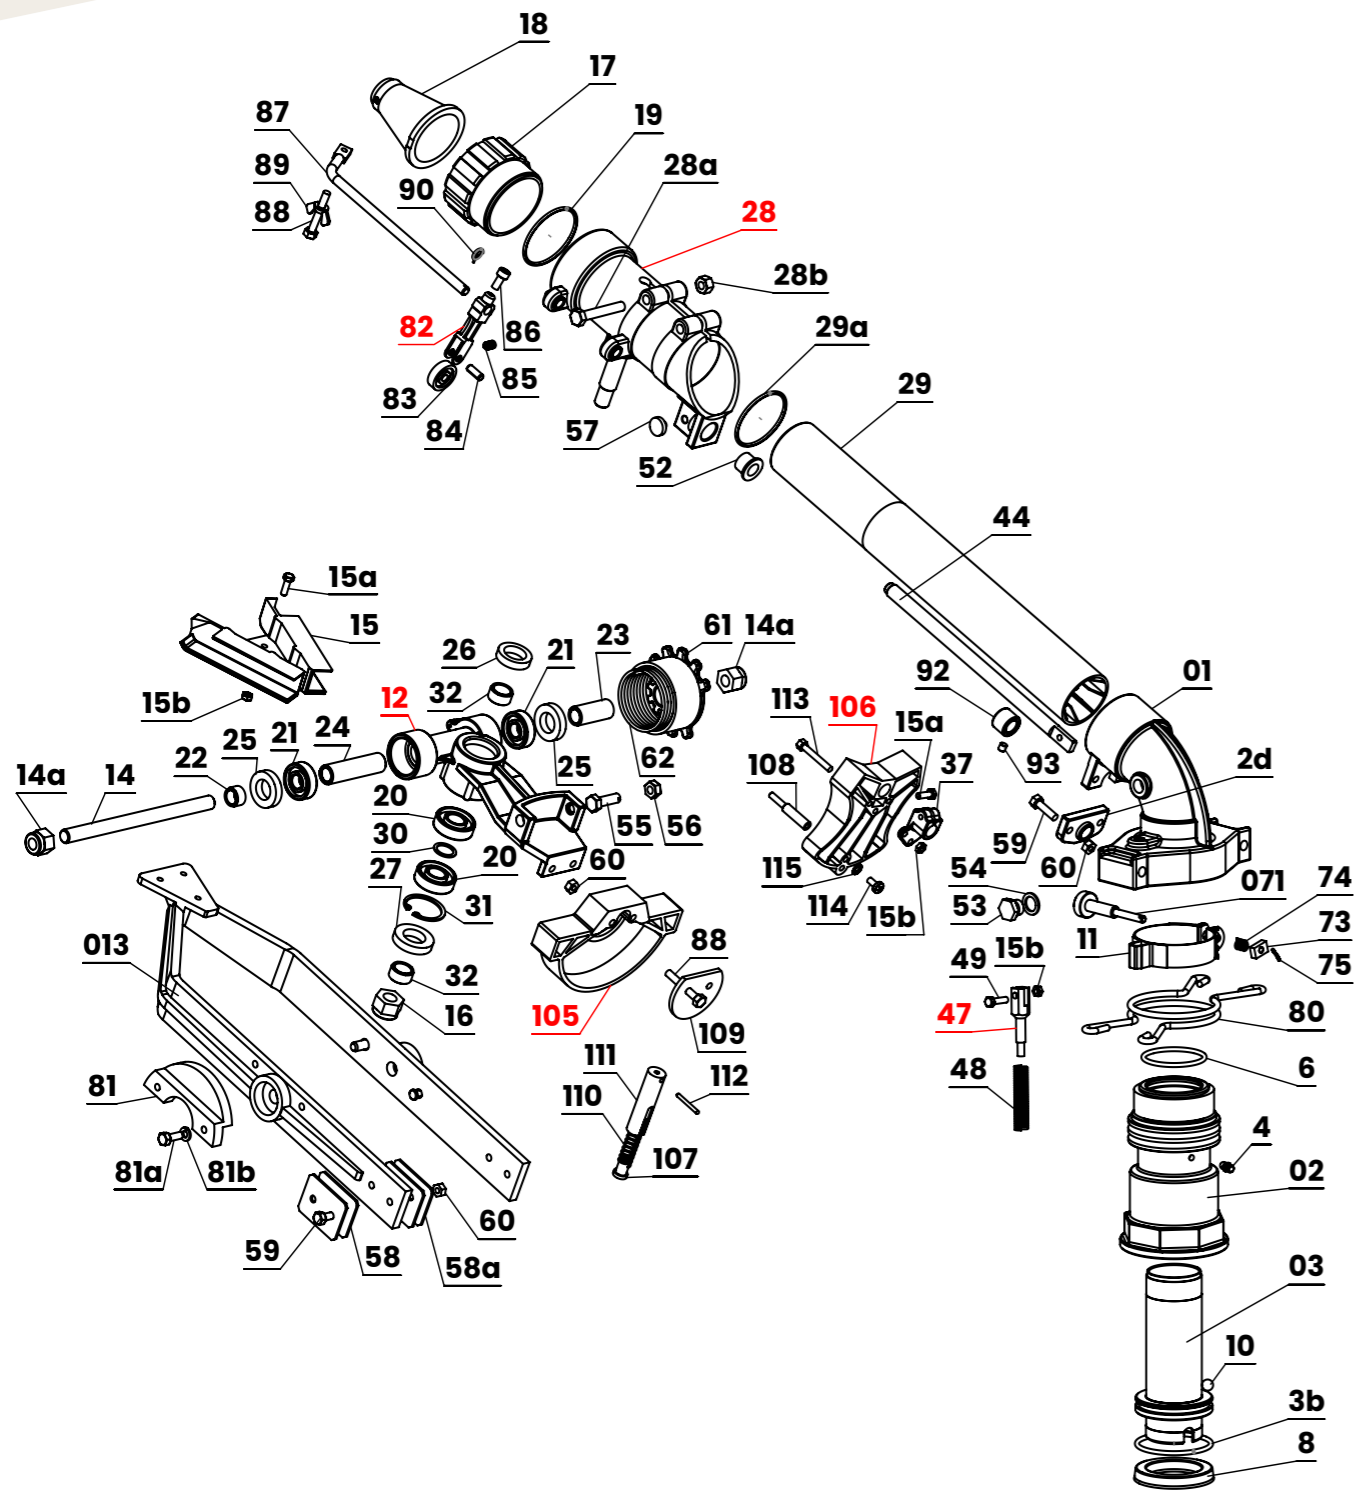

Cod. 10417

Royal 2,5"

* Ricambi consigliati / Recommended spare parts
Empfohlene Ersatzteile / Repuestos recomendados / Pièces de rechange recommandées

Cod.	Pos.	€	Cod.	Pos.	€	Cod.	Pos.	€	Cod.	Pos.	€	Cod.	Pos.	€
10632	01		30056	17		3010315	32		10364	071		3010351	92	
10383	02		30063	18*		3010318	37		3010205	73		3010445	93	
3010530	2d		30064	19		20219	44		30914	74		10768	0105	
10228	03		301002	20		10279	047*		3010161	75		10466	0106	
30900	3b		30551	21*		30510	48		30991	80		3010575	107	
30233	4		3010305	22		30530	49		3010344	81		3010576	108	
30987	6		3010306	23		3010324	52		3010148	81a		3010546	109	
30988	8*		3010307	24		30102	53		30557	81b		3010645	110	
30048	10		3010308	25*		30103	54		10357	082		3010612	111	
30986	11		3010309	26		30426	55		3010349	83*		30910	112	
10355	012		3010310	27		30475	56		3010346	84*		3010441	113	
10356	013		10358	028		3010325	57		3010347	85		3010462	114	
3010302	14		30920	28a		3010326	58		301084	86		30532	115	
30579	14a		3010480	28b		3010350	58a		10688	087				
3011243	15		20218	29		3011127	59		20203	87				
30783	15a		30690	29a		30511	60		30459	88				
30270	15b		3010314	30		3010327	61		30904	89				
3010304	16		301003	31		3010328	62		30492	90				

• I ricambi indicati in rosso non sono vendibili separatamente
The spare parts written in red are not sold separately
Die rot geschriebenen Teile nicht separat verkauft
Las partes escritas en rojo no se venden por separado
Les pieces detachees en rouge ne sont pa vendu separement